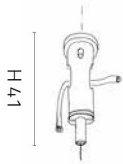

H 41

Ø 16

DC.1008/OSDecentraliser.
Satin gold.**DC.1008/CNS**Decentraliser.
Satin black chrome.